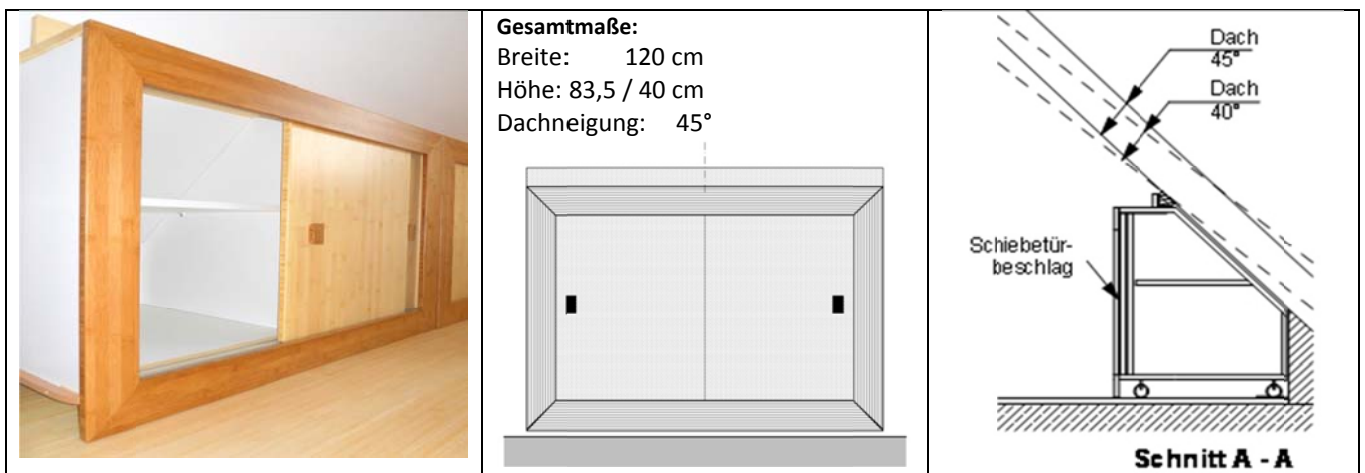

MODEL: Paris-D45