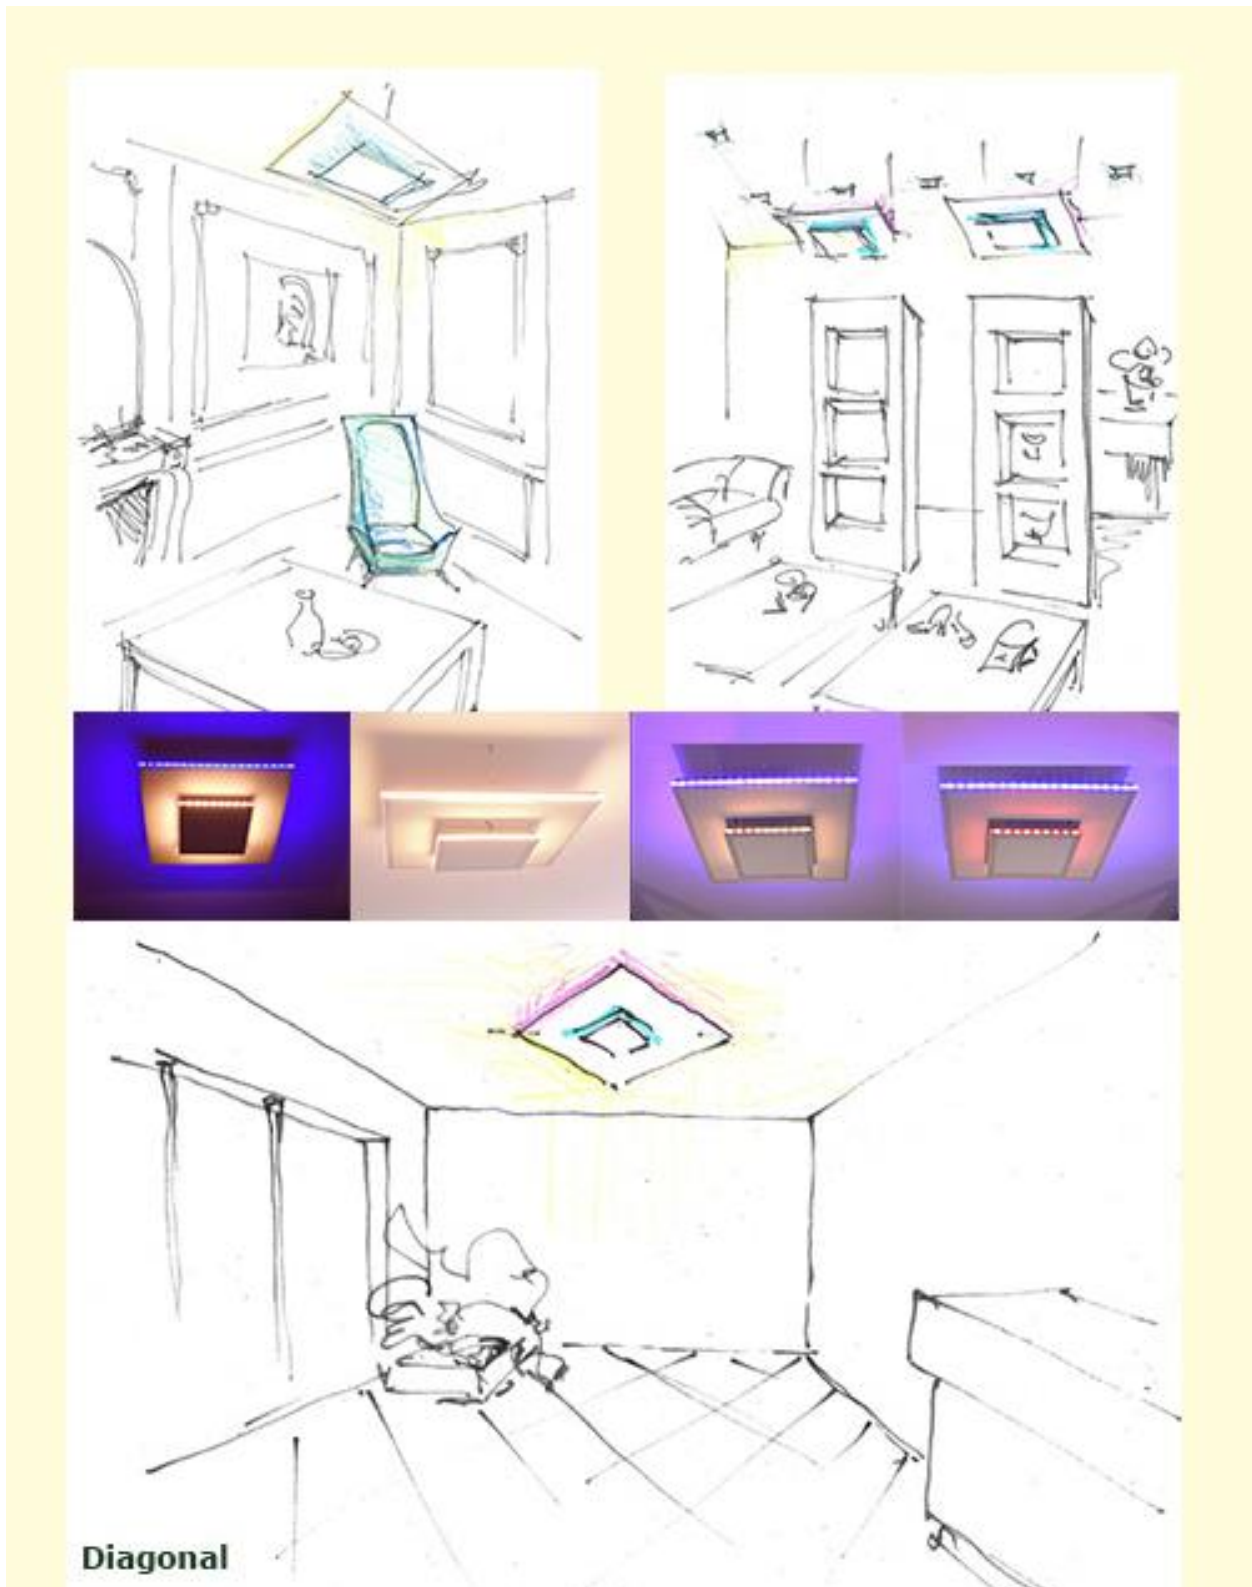

## HOME-STYLE-DESIGN

Model: **Sofie**

Lightboardssystem mit 2 Lichtkreisen

- Abmessungen (L x B x H) :  
1 Element
- Lichtstärke
- Lichtfarbe (wahlbar)
- Farbtemperatur (wahlbar)  
warmweiß / neutralweiß

63 x 63 x 5 cm  
von 12 bis 1.60 cm  
dimmbar  
RGB + weiß / weiß

2700K (+50K) / 4000K (+50K)

Beispiele:

Vorschlag 1.

Vorschlag 2.

## HOME-STYLE-DESIGN

Model: **HISI-Light**

Lightboardssystem mit 3  
Lichtkreisen  
Montagehöhe (variabel )  
von 12 bis 1.60 cm

- Abmessungen (L x B x H) :  
1 Element 120 x 63,5 x 10 cm
- Lichtstärke dimmbar
- Lichtfarbe (wahlbar) RGB + weiß / weiß
- Farbtemperatur (wahlbar) warmweiß / neutralweiß 2700K (+50K) / 4000K (+50K)