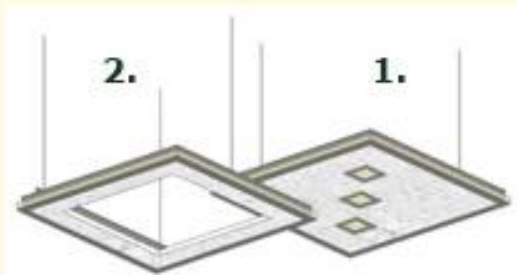

1. Basiselement
2. Erweiterung