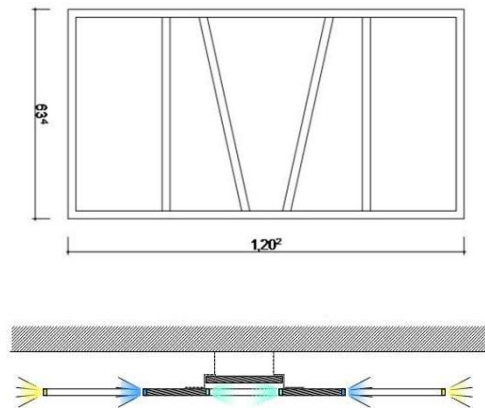

63 x 63 x 5 cm  
von 12 bis 1.60 cm  
dimmbar  
RGB + weiß / weiß

2700K (+50K) / 4000K (+50K)

Beispiele:

Vorschlag 1.

Vorschlag 2.

## HOME-STYLE-DESIGN

Model: **HISI-Light**

Lightboardssystem mit 3  
Lichtkreisen  
Montagehöhe (variabel )  
von 12 bis 1.60 cm

- Abmessungen (L x B x H) :  
1 Element 120 x 63,5 x 10 cm
- Lichtstärke dimmbar
- Lichtfarbe (wahlbar) RGB + weiß / weiß
- Farbtemperatur (wahlbar) warmweiß / neutralweiß 2700K (+50K) / 4000K (+50K)