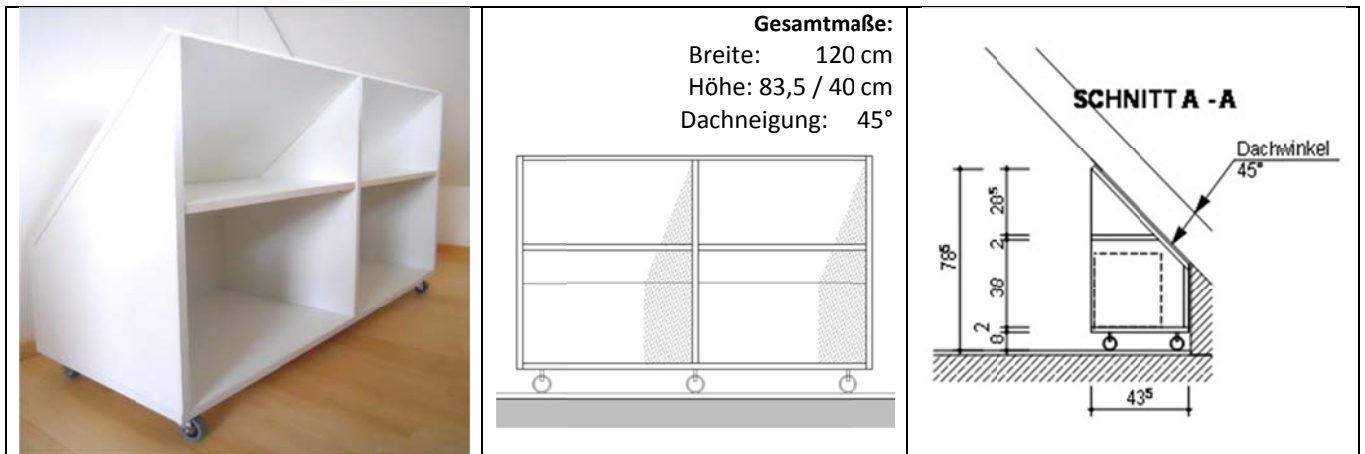

HOME-STYLE-DESIGN

MODEL: Helsinki-D45