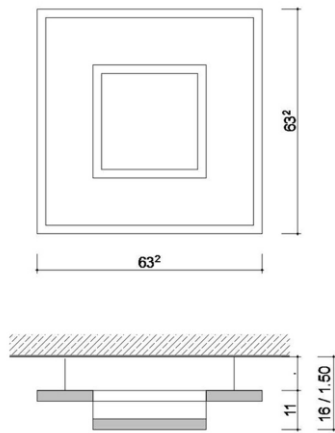

## HOME-STYLE-DESIGN

Model: **Elisabeth**

Lightboardssystem mit 4  
Lichkreisen

Montagehöhe (variabel)  
von 12 bis 1.60 cm

- Abmessungen (L x B x H) :  
1 Element 63 x 63 x 5 cm  
Typ C. (3 Elemente) 1.04 x 1.45 x 10 cm
- Lichtstärke dimmbar
- Lichtfarbe (wahlbar) RGB + weiß / weiß
- Farbtemperatur (wahlbar) warmweiß / neutralweiß 2700K (+50K) /4000K (+50K)

## HOME-STYLE-DESIGN

Model: **Sofie**

Lightboardssystem mit 2 Lichtkreisen

- Abmessungen (L x B x H) :  
1 Element
- Lichtstärke
- Lichtfarbe (wahlbar)
- Farbtemperatur (wahlbar)  
warmweiß / neutralweiß

63 x 63 x 5 cm  
von 12 bis 1.60 cm  
dimmbar  
RGB + weiß / weiß

2700K (+50K) / 4000K (+50K)

Beispiele:

Vorschlag 1.

Vorschlag 2.

## HOME-STYLE-DESIGN

Model: **HISI-Light**

Lightboardssystem mit 3  
Lichtkreisen  
Montagehöhe (variabel )  
von 12 bis 1.60 cm

- Abmessungen (L x B x H) :  
1 Element 120 x 63,5 x 10 cm
- Lichtstärke dimmbar
- Lichtfarbe (wahlbar) RGB + weiß / weiß
- Farbtemperatur (wahlbar) warmweiß / neutralweiß 2700K (+50K) / 4000K (+50K)